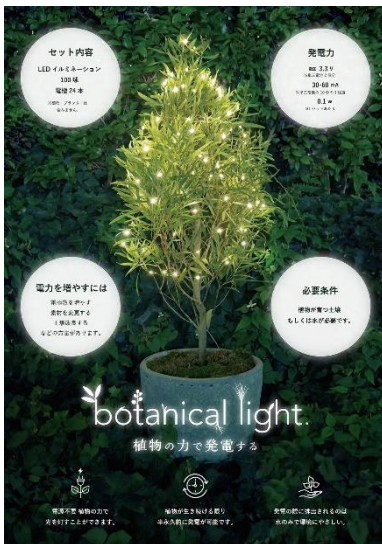

YOKOHAMA
ROYAL PARK HOTEL

■ロビーのクリスマス装飾

装飾期間:2022年11月11日(金)~12月25日(日)

①全面リニューアルしたロビー装飾のテーマは「Hope」

今年はホテルロビー内の装飾を全面リニューアルいたします。「Hope」をテーマとし、ゴールドやホワイトカラーを基調とした装飾を施します。

「Hope」には、キラキラと華やかな空間とおもてなしで、「今年は心から楽しみたい」というお客様の心に明るい希望—Hope—の光を灯せるホテルでありたいという想いを込めております。

②クリーンなエネルギーでSDGsに貢献

イルミネーションの装飾の一部に、植物の力で発電する「ボタニカルライト」を使用いたします。植物が生命維持をする際に放出するエネルギーを回収し電力として利用。発電時に排出されるのは水のみのため、クリーンなエネルギーでSDGsに貢献いたします。