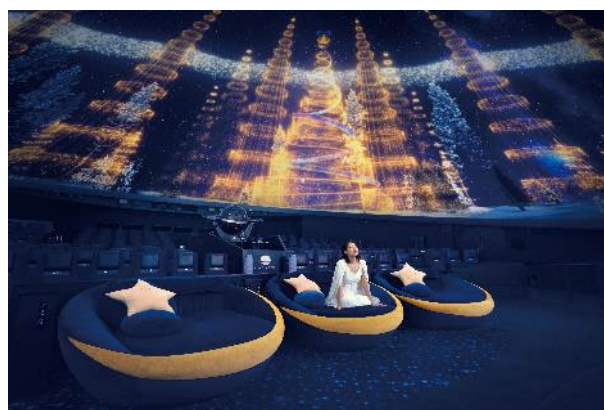

撮影 OK! プラネタリウムで光につつまれるクリスマス 「イルミネーションウェルカムドーム」 11月1日(火)よりスタート!

コニカミノルタプラネタリウムが運営する都内3館と、プラネタリアYOKOHAMA(横浜)・プラネタリウム満天NAGOYA(名古屋)ではプラネタリウムで本編上映前の待ち時間に、ウェルカム映像を上映します。キラキラと輝く無数の星の下で、幻想的なクリスマスイルミネーションをお楽しみいただけます。

★星空ときらびやかな光につつまれる★ 「イルミネーションウェルカムドーム」

プラネタリウムドーム全天に広がる映像により、キラキラと輝く無数の星の下で、幻想的なクリスマスイルミネーションをお楽しみいただけます。

暖かく快適な室内で星空とイルミネーションを一度に楽しむのは、コニカミノルタプラネタリウムだけ。

ウェルカム映像の上映中は写真撮影も可能です。

「イルミネーションウェルカムドーム」

開催期間：2022年11月1日(火)～2022年12月25日(日)

上映時間：作品上映前、入場映像(約10分間)

対象館：

プラネタリアTOKYO(有楽町)

プラネタリアYOKOHAMA(横浜)

プラネタリウム満天(池袋)

プラネタリウム天空(押上)

プラネタリウム満天NAGOYA(名古屋)

詳細はこちら

<https://planetarium.konicaminolta.jp/event/illumination2022>

----- ☆報道関係お問い合わせ先☆ -----

共同ピーアール株式会社 PR アカウント本部9部 内山、高橋

Tel : 03-6260-4861 / Fax : 03-6260-6653 / e-mail : konicaminolta-pr@kyodo-pr.co.jp