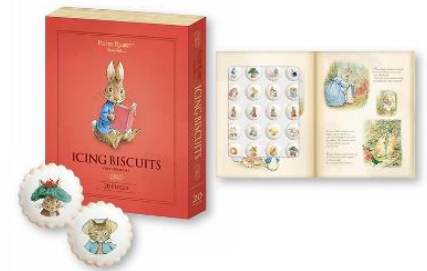

※本リリースの画像はイメージ、価格は税込です。

イベント限定品

- アイシングビスケット 1, 296円 (画像右)
(タテ 20.2×ヨコ 15.9×奥行 2.0 cm、ビスケット 20 枚入)
可愛い20柄のアイシングビスケット。

イベント限定品

- はっ水ふろしき(全2種) 各2, 420円 (タテ 70.0×ヨコ 70.0 cm)
(画像右)

イベント限定品 (画像下 左から)

- ミニマドレーヌ入り巾着 1, 320円
(タテ 18.0×ヨコ 16.0 cm、ミニマドレーヌ 6 個入)

イベント限定品

- メタルブックマーク 1, 540円 (タテ 9.0×ヨコ 3.0cm)

イベント限定品

- プリントタオル 880円 (タテ 25.0×ヨコ 25.0cm)

イベント限定品

- 80デザインレターパッド 1, 430円 (タテ 21.0×ヨコ 14.8cm)
80柄、80枚入。全柄違う、すべてフルカラー。

環境にやさしいイベント限定品

再生プラスチック使用