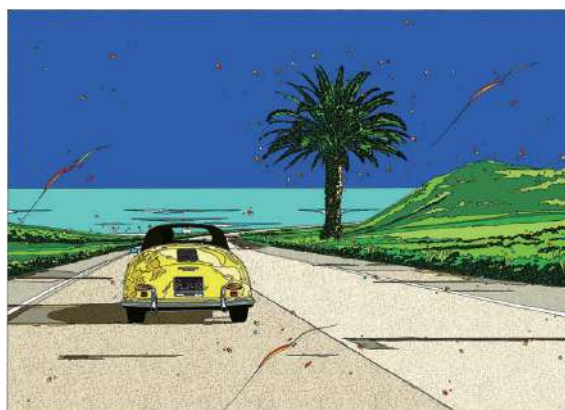

「クアーズ・カラー2」 2021年
(333×468mm EM グラフ) 額装価格 198,000 円

グッズ

1. ・作品集 500円～3,600円
   - ・壁掛カレンダー 2,000円
   - ・卓上カレンダー 1,200円
2. そのほか、コースター・クリアケース・マグカップ
   ・長財布・コインケース など。

お買いあげプレゼント

会期中、原画・版画作品をご購入の先着20名さまに、鈴木英人ミニプリント(非売品)をプレゼント。

イベント

●鈴木英人氏来場&サイン会

日時: 2023年12月10日(日) 午後3時～4時

会期中に原画・版画作品をご購入の方へ、その場で直筆サイン&お名前をお入れします。

(作品額裏もしくはシートへサインし、納品時にお渡しいたします。)