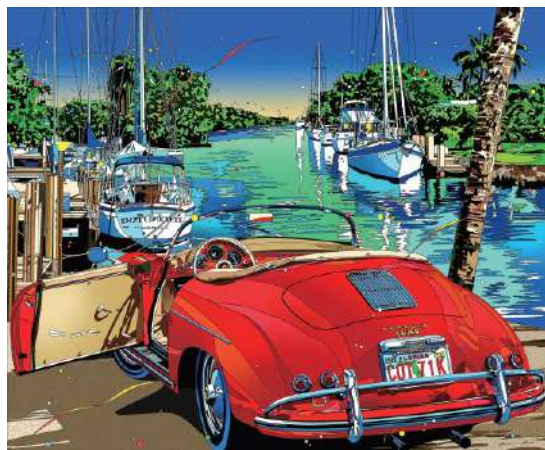

# 鈴木英人の世界展

会期: 2023年12月5日(火)~11日(月) **入場無料**

会場: そごう横浜店 7階=特別会場 ※最終日は午後5時閉場

80年代からアメリカのリゾート地やクラシックカーを題材に、イラストレーターとして第一線で活躍している鈴木英人。光の陰影を繊細な線でかたどり、その中を透明感ある色彩で埋めていく独特の作品スタイルは、多くのファンを魅了しています。

本展では、鈴木英人の世界観を表現し、80年代の貴重なパントーン原画や、有名アーティストのCDジャケットに使用された作品から最新作までの100点を超える版画、グッズなどを展示販売いたします。ぜひ、EIZIN WORLDをご堪能ください。

(原画20点、新作9点を含む、約100点を展示販売。)

**作品一例** ※本リリースの画像はイメージ、価格は税込です。

「緑なりき君へ」 2023 年最新作  
(435×622mm EM グラフ) 額装価格 330,000 円

「湘南の日傘」 2023 年新作  
(400×598mm EM グラフ) 額装価格 330,000 円

「フォーエバー・マイフレンド2」 2021 年  
(471×570mm EM グラフ) 額装価格: 242,000 円