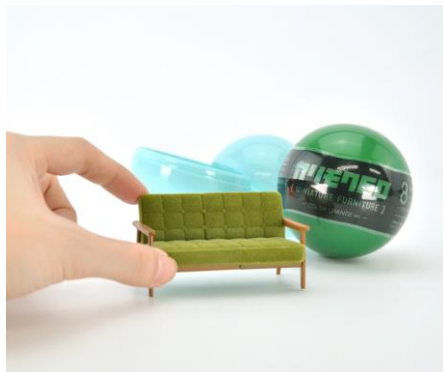

<展開商品イメージ>