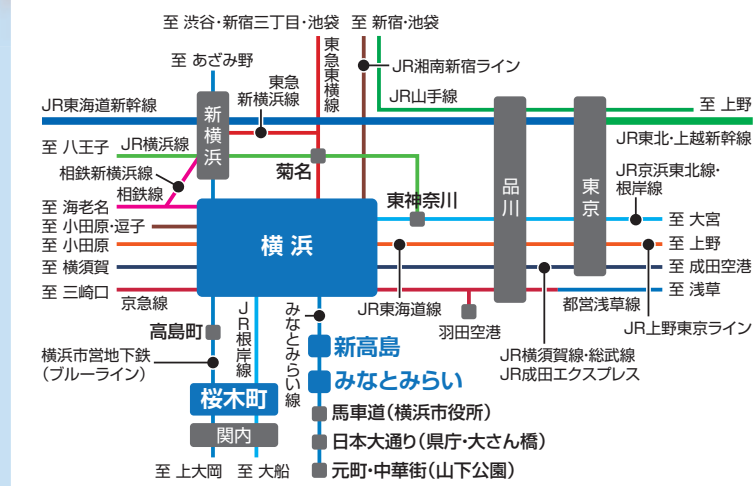

- E-6 神奈川大学みなとみらいキャンパス TEL.045-664-3710
C-6 横浜歯科医療専門学校 TEL.0120-203-556
E-4 けいゆう病院 TEL.045-221-8181
I-4 よこはま新港合同庁舎 TEL.045-227-6313

みなとみらい線情報

クルーズ情報

コミュニティサイクル

横浜市営交通情報

歩行者モール(クイーン軸)

みなとみらい21 ガイドマップ

Minatomirai 21 Guide Map

路線マップ

主要施設からの徒歩時間

ショップ(複合施設)

- H-3 Audi みなとみらい TEL.045-227-3710
F-5 クイーンズスクエア横浜 TEL.045-682-1000
みなとみらい東急スクエア TEL.045-682-2100
H-6 クロスゲート TEL.045-683-3151
H-7 CIAL 桜木町/ANNEX TEL.045-227-8500
B-5 そごう横浜店 (横浜新都市ビル) TEL.045-465-2111
A-5 地下街ボルタ TEL.045-441-1211
G-7 ヒューリックみなとみらい Colette・Mare TEL.045-222-6500
E-6 PRYME GALLERY みなとみらい TEL.045-228-8580
E-5 MARK IS みなとみらい TEL.045-224-0650
H-3 MARINE & WALK YOKOHAMA TEL.045-680-6101
B-5 マルイシティ横浜 (ヨコハマスカイ) TEL.045-451-0101
E-5 みなとみらいグランドセントラルテラス TEL.045-640-3401
I-3 横浜赤レンガ倉庫 1号館 TEL.045-211-1515
2号館 TEL.045-227-2002
H-2 横浜ハンマーヘッド TEL.045-211-8080
G-6 横浜ランドマークタワー
F-6 ランドマークプラザ TEL.045-222-5015
H-4 横浜ワールドポーターズ TEL.045-222-2000
E-6 LIVINGTOWNみなとみらい
D-5 リーフみなとみらい TEL.045-681-3605