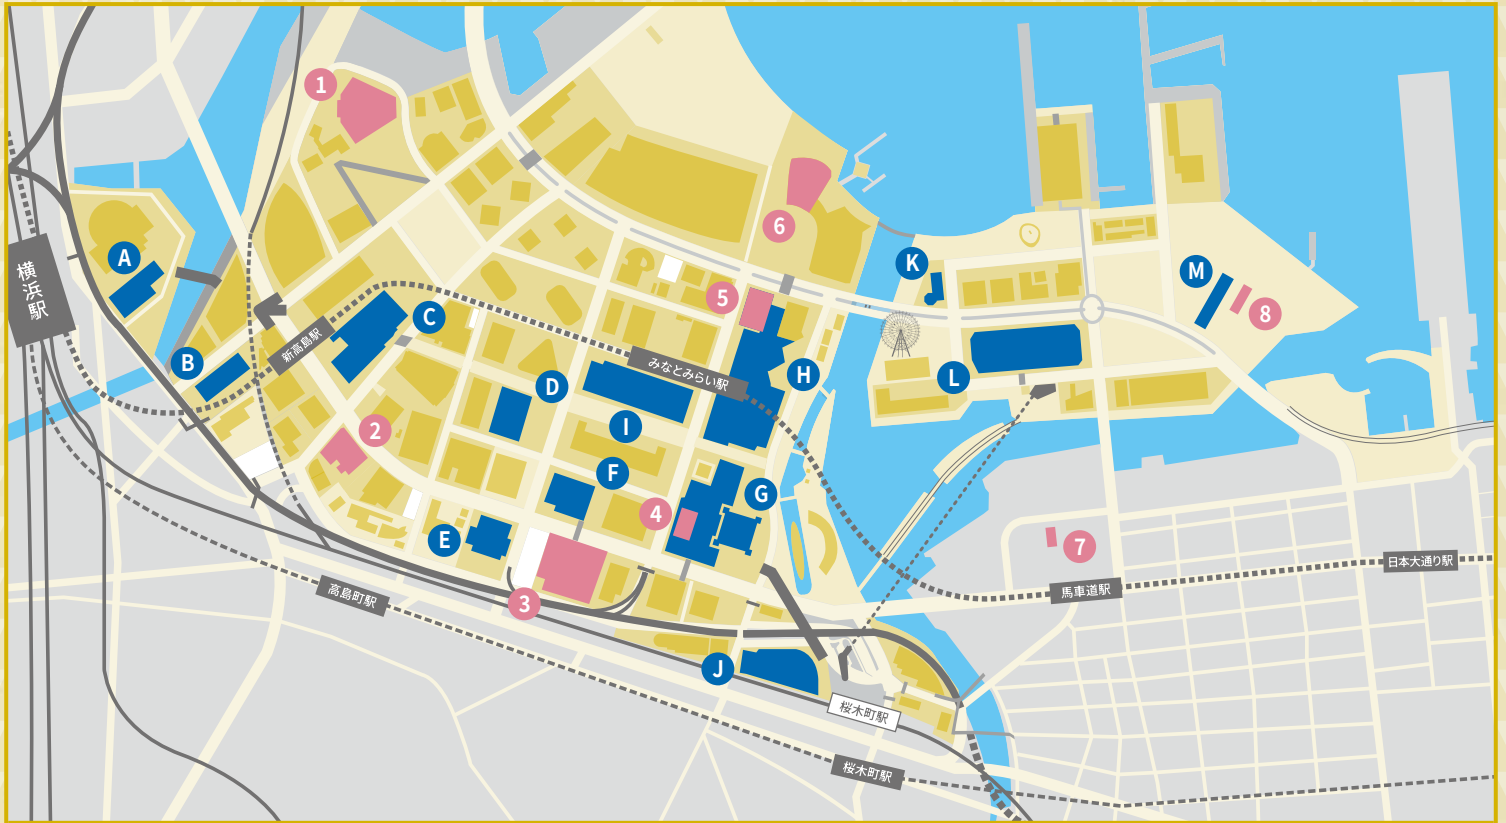

[みなとみらいエリア]

8つの
音楽ホール

- 1 Kアリーナ横浜
- 2 KT Zepp Yokohama
- 3 びあアリーナMM
- 4 ランドマークホール
- 5 横浜みなとみらいホール
- 6 パシフィコ横浜(国立大ホール)
- 7 ビルボードライブ横浜
- 8 横浜赤レンガ倉庫

オトギフ参加の
13施設

- A スカイビル
- B コニカミノルタプラネタリアYOKOHAMA
- C 横浜シンフォステージ
- D MMテラス
- E ウェスティンホテル横浜
- F 横浜コネクスクエア
- G 横浜ランドマークタワー
- H クイーンズスクエア横浜
- I MARK IS みなとみらい
- J ニューオータニン横浜プレミアム
- K 横浜みなとみらい万葉倶楽部
- L 横浜ワールドポーターズ
- M 横浜赤レンガ倉庫