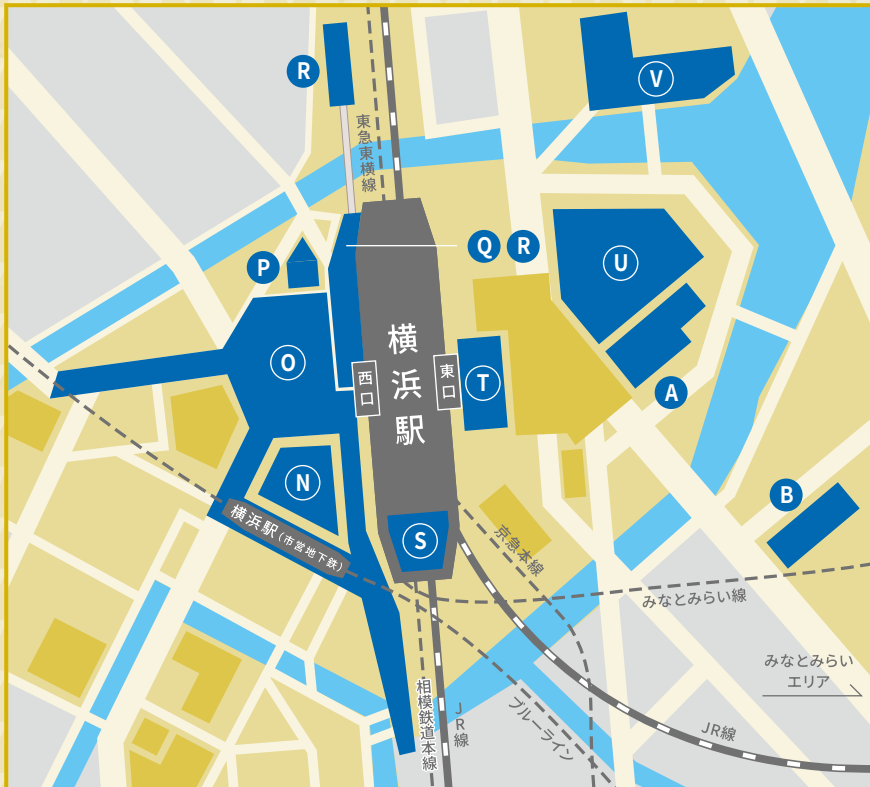

[みなとみらいエリア]

8つの
音楽ホール

- 1 Kアリーナ横浜
- 2 KT Zepp Yokohama
- 3 びあアリーナMM
- 4 ランドマークホール
- 5 横浜みなとみらいホール
- 6 パシフィコ横浜(国立大ホール)
- 7 ビルボードライブ横浜
- 8 横浜赤レンガ倉庫

オトギフ参加の
13施設

- A スカイビル
- B コニカミノルタプラネタリアYOKOHAMA
- C 横浜シンフォステージ
- D MMテラス
- E ウェスティンホテル横浜
- F 横浜コネクスクエア
- G 横浜ランドマークタワー
- H クイーンズスクエア横浜
- I MARK IS みなとみらい
- J ニューオータニン横浜プレミアム
- K 横浜みなとみらい万葉倶楽部
- L 横浜ワールドポーターズ
- M 横浜赤レンガ倉庫

[横浜駅周辺エリア]

オトギフ参加の9施設

- N 高島屋横浜店
- O ジョイナス
- P 横浜モアーズ
- Q ニューマン横浜
- R CIAL横浜/CIAL横浜ANNEX
- S エキュートエディション横浜
- T ルミネ横浜
- U そごう横浜店
- V 横浜ベイクォーター