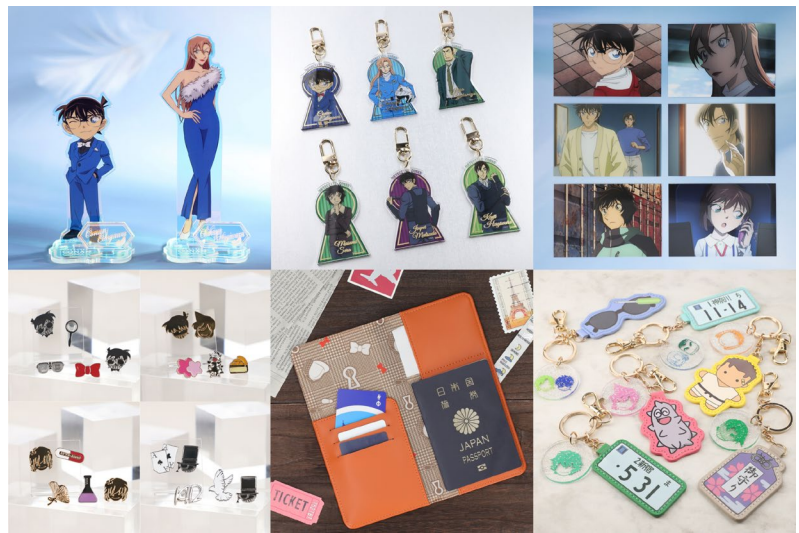

話題沸騰中！横浜を舞台にした劇場版最新作の特別グッズ等が登場 期間限定のグッズショップ『名探偵コナンプラザ』オープン決定！ 2026年5月22日（金）から7月12日（日）まで開催 ～横浜赤レンガ倉庫限定デザインの特別ノベルティも各日先着でプレゼント！～

横浜赤レンガ倉庫は、2026年5月22日（金）から7月12日（日）までの期間、横浜赤レンガ倉庫2号館1階にて、『名探偵コナン』のグッズショップ「名探偵コナンプラザ」をオープンいたします。

<名探偵コナンプラザ キービジュアル>

<グッズイメージ 一例>

「名探偵コナンプラザ」は、『名探偵コナン』のグッズショップです。横浜赤レンガ倉庫会場では、開催初日より新発売する名探偵コナンプラザ限定商品をはじめ、横浜を舞台にした劇場版最新作として話題沸騰中の劇場版『名探偵コナン ハイウェイの墮天使』に登場するキャラクターグッズなど、コナンファンの心をくすぐるアイテムを展開いたします。

さらに、お買い上げ2,500円（税込）毎に横浜赤レンガ倉庫限定デザインの特別ノベルティを各日先着でプレゼントするなど、この会場でしかゲットできないお買物特典もご用意。劇場版最新作の舞台・横浜にお越しの際は、コナングッズを目当てにお立ち寄りください。

キャラクターアイコンとモチーフがかわいいピアス5個セット（イヤリングも同種あり）。コナン・新一・蘭・灰原・怪盗キッドの4種。

■劇場版『名探偵コナン ハイウェイの墮天使』関連グッズ

横浜を舞台にした劇場版最新作『名探偵コナン ハイウェイの墮天使』に登場するキャラクターグッズなどを販売します。

- 名探偵コナンプラザ 26 メインビジュアル オーロラアクリルスタンド 各¥1,870

名探偵コナンプラザ限定描きおろしイラストのオーロラアクリルスタンド。コナン・千速の2種。

- 名探偵コナンプラザ 鍵穴箔押しキーホルダー 各¥979

大ヒット上映中の劇場版『名探偵コナン ハイウェイの墮天使』登場キャラクターの箔押しがキラキラ輝くキーホルダー。コナン・千速・重悟・世良・松田・萩原の6種。

- 名探偵コナン 劇場版 29 弾 場面写ポストカードセット② ¥990

大ヒット上映中の劇場版『名探偵コナン ハイウェイの墮天使』場面写を使用したポストカードセット。6枚入り。

■旅行やおでかけ時に身に着けたいコナンアイテム