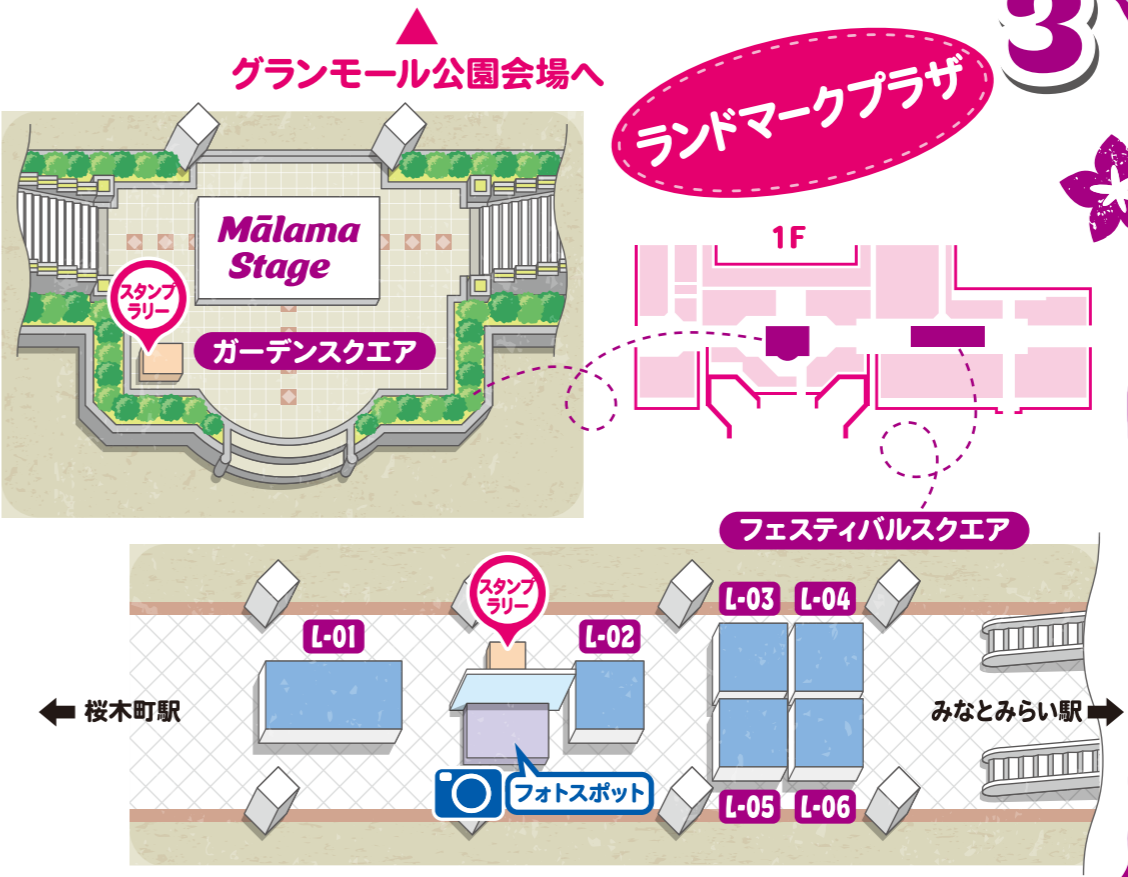

Shop

L-01 モチヤク島が やってきた! キッズコンテンツ	L-02 TO SEA アパレル
L-03 PR DREAMBEER クラフトビールサーバー	L-04 KIMO'S HAWAII マラサダ・コーヒー豆
L-05 Maui Meadows マウカメドウス コーヒー豆	L-06 Milimili & Morlycolors ジュエリー