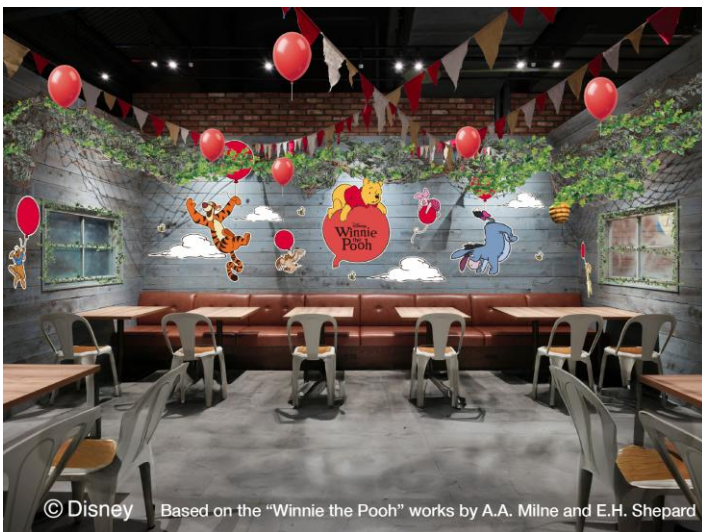

© Disney Based on the "Winnie the Pooh" works by A.A. Milne and E.H. Shepard

■店内の一部が「くまのプーさん」デザインに！カフェ利用特典としてグッズプレゼントも